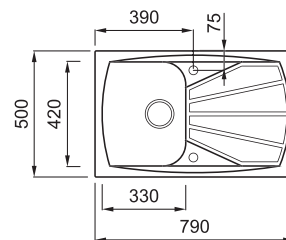

LIVING 300

JELLEMZŐK

Méret (mm)	790 x 500
Székény méret (mm)	450
Kivágási méret (mm)	770 x 480
Medence mélység (mm)	210
Medence helyzete	Megfordítható

JAVASOLT KIEGÉSZÍTŐK

4 9 75 146 147 149 161 202 203 204 205 299 327 328 329 330 333

1-medencés mosogatótálca csepegtetővel

Részletes műszaki rajz: QR-kód a 141. oldalon

ANYAGOK ÉS SZÍNEK

GRANITEK
NATURAL GRANITE EFFECT

METAL

● M79 Aluminium	LML30079
● M73 Titanium	LML30073

GRANITEK
NATURAL GRANITE EFFECT