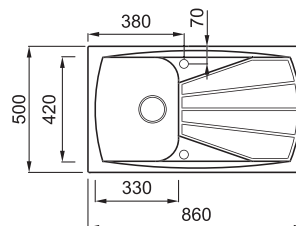

1-medencés mosogatótálca csepegtetővel

Részletes műszaki rajz: QR-kód a 141. oldalon

ANYAGOK ÉS SZÍNEK

GRANITEK
NATURAL GRANITE EFFECT

METAL

● M79 Aluminium	LML40079
● M73 Titanium	LML40073

GRANITEK
NATURAL GRANITE EFFECT

MATT

○ G68 Bianco	LGL40068
● G43 Tortora	LGL40043
● G40 Nero	LGL40040

CLASSIC

● G62 Bianco Antico	LGL40062
● G59 Antracite	LGL40059
● G55 Grigio Pietra	LGL40055
● G54 Nero Pietra	LGL40054
● G52 Bianco Pietra	LGL40052
● G51 Avena	LGL40051