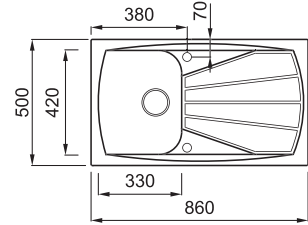

LIVING 400

1-medencés mosogatótálca csepegtetővel

Részletes műszaki rajz: QR-kód a 141. oldalon

ANYAGOK ÉS SZÍNEK

GRANITEK
NATURAL GRANITE EFFECT

METAL

- M79 Aluminium LML40079
- M73 Titanium LML40073

GRANITEK
NATURAL GRANITE EFFECT

JELLEMZŐK

Méreték (mm)	860 x 500
Székény méret (mm)	450
Kivágási méret (mm)	840 x 480
Medence mélység (mm)	210
Medence helyzete	Megfordítható

JAVASOLT KIEGÉSZÍTŐK

4 9 75 146 147 149 161 202 203 204 205 299 327 328 329 330 333