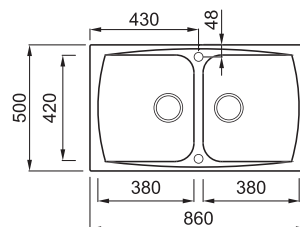

LIVING 450

JELLEMZŐK

Méreték (mm)	860 x 500
Szokony méret (mm)	900
Kivágási méret (mm)	840 x 480
1. Medence mélység (mm)	210
2. Medence mélység (mm)	210
Medence helyzete	Megfordítható

JAVASOLT KIEGÉSZÍTŐK

4 9 75 146 147 148 163 202 203 204 205 299 327 328 329 330 332

2-medencés mosogatótálca

Részletes műszaki rajz: QR-kód a 141. oldalon

ANYAGOK ÉS SZÍNEK

GRANITEK
NATURAL GRANITE EFFECT

METAL

● M79 Aluminium	LML45079
● M73 Titanium	LML45073