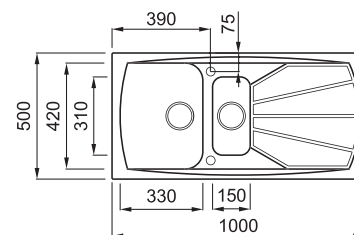

LIVING 475

1,5-medencés mosogatótálca csepegtetővel

Részletes műszaki rajz: QR-kód a 141. oldalon

JELLEMZŐK

Méreték (mm)	1000 x 500
Szekrény méret (mm)	600
Kivágási méret (mm)	980 x 480
1. Medence mélység (mm)	210
2. Medence mélység (mm)	165
Medence helyzete	Megfordítható