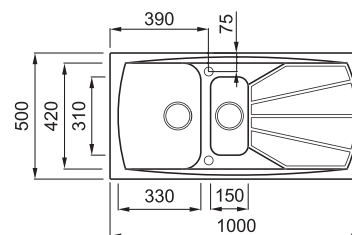

LIVING 475

1,5-medencés mosogatótálca csepegtetővel

Részletes műszaki rajz: QR-kód a 141. oldalon

JELLEMZŐK

Méreték (mm)	1000 x 500
Székény méret (mm)	600
Kivágási méret (mm)	980 x 480
1. Medence mélység (mm)	210
2. Medence mélység (mm)	165
Medence helyzete	Megfordítható