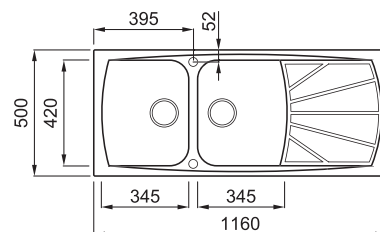

LIVING 500

2-medencés mosogatótálca csepegtetővel

Részletes műszaki rajz: QR-kód a 141. oldalon

JELLEMZŐK

Méret (mm)	1160 x 500
Székény méret (mm)	800
Kivágási méret (mm)	1140 x 480
1. Medence mélység (mm)	210
2. Medence mélység (mm)	210
Medence helyzete	Megfordítható