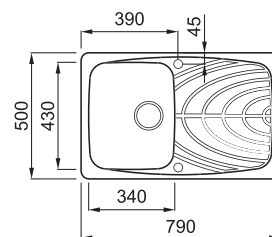

MASTER 300

JELLEMZŐK

Méret (mm)	790 x 500
Székény méret (mm)	450
Kivágási méret (mm)	770 x 480
Medence mélység (mm)	220
Medence helyzete	Megfordítható

JAVASOLT KIEGÉSZÍTŐK

4 5 9 75 146 147 149 161 202 203 204 205 299 327 328 329 330 333

1-medencés mosogatótálca csepegtetővel

Részletes műszaki rajz: QR-kód a 133. oldalon

ANYAGOK ÉS SZÍNEK

GRANITEK
NATURAL GRANITE EFFECT

METAL

● M79 Aluminium	LMM30079
● M73 Titanium	LMM30073

GRANITEK
NATURAL GRANITE EFFECT