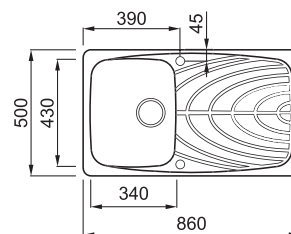

1-medencés mosogatótalca csepegtetővel

Részletes műszaki rajz: QR-kód a 133. oldalon

ANYAGOK ÉS SZÍNEK

GRANITEK
NATURAL GRANITE EFFECT

METAL

● M79 Aluminium	LMM40079
● M73 Titanium	LMM40073

GRANITEK
NATURAL GRANITE EFFECT

MATT

○ G68 Bianco	LGM40068
● G40 Nero	LGM40040

CLASSIC

● G62 Bianco Antico	LGM40062
● G59 Antracite	LGM40059
● G55 Grigio Pietra	LGM40055
● G54 Nero Pietra	LGM40054
● G52 Bianco Pietra	LGM40052
● G51 Avena	LGM40051