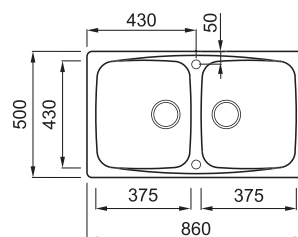

MASTER 450

2-medencés mosogatótálca

Részletes műszaki rajz: QR-kód a 133. oldalon

JELLEMZŐK

Méreték (mm)	860 x 500
Szekrény méret (mm)	900
Kivágási méret (mm)	840 x 480
1. Medence mélység (mm)	220
2. Medence mélység (mm)	220
Medence helyzete	Megfordítható