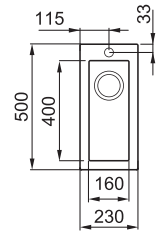

QUADRA 50

1-medencés mosogatótálca

JELLEMZŐK

Méret (mm)

Szekrény méret (mm)

Kivágási méret (mm)

Medence mélység (mm)

Medence helyzete

230 x 500

300

a rajz szerint

155

Nem megfordítható

JAVASOLT KIEGÉSZÍTŐK

146 161 297 327 328 329 330

ANYAGOK ÉS SZÍNEK