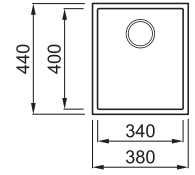

# QUADRA 100 MUNKALAP ALÁ SZERELHETŐ

1-medencés mosogatótálca

Konyhai csaptelepek felszerelése a munkalapra

## JELLEMZŐK

Méreték (mm)	<b>380 x 440</b>
Székreny méret (mm)	<b>450</b>
Kivágási méret (mm)	<b>340 x 400 R5</b>
Medence mélység (mm)	<b>190</b>
Medence helyzete	<b>Nem megfordítható</b>