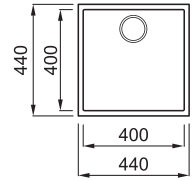

# QUADRA 102 MUNKALAP ALÁ SZERELHETŐ

1-medencés mosogatótálca

ÚJ

Részletes műszaki rajz: QR-kód a 81. oldalon

Konyhai csaptelepek felszerelése a munkalapra

## JELLEMZŐK

|                      |                          |
|----------------------|--------------------------|
| Méret (mm)           | <b>440 x 440</b>         |
| Székény méret (mm)   | <b>500</b>               |
| Kivágási méret (mm)  | <b>400 x 400 R5</b>      |
| Medence mélység (mm) | <b>200</b>               |
| Medence helyzete     | <b>Nem megfordítható</b> |