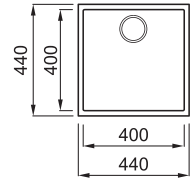

QUADRA 102 MUNKALAP ALÁ SZERELHETŐ

1-medencés mosogatótálca

ÚJ

Részletes műszaki rajz: QR-kód a 81. oldalon

Konyhai csaptelepek felszerelése a munkalapra

JELLEMZŐK

Méret (mm)	440 x 440
Szokony méret (mm)	500
Kivágási méret (mm)	400 x 400 R5
Medence mélység (mm)	200
Medence helyzete	Nem megfordítható