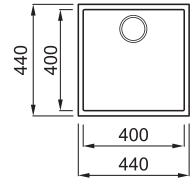

QUADRA 102 MUNKALAP ALÁ SZERELHETŐ

1-medencés mosogatótálca

ÚJ

Részletes műszaki rajz: QR-kód a 81. oldalon

Konyhai csaptelepek felszerelése a munkalapra

JELLEMZŐK

Méret (mm)	440 x 440
Szokony méret (mm)	500
Kivágási méret (mm)	400 x 400 R5
Medence mélység (mm)	200
Medence helyzete	Nem megfordítható