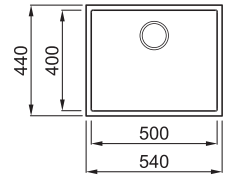

QUADRA 105 MUNKALAP ALÁ SZERELHETŐ

1-medencés mosogatótálca

Részletes műszaki rajz: QR-kód a 81. oldalon

Konyhai csaptelepek felszerelése a munkalapra

JELLEMZŐK

Méreték (mm)	540 x 440
Szekrény méret (mm)	600
Kivágási méret (mm)	500 x 400 R5
Medence mélység (mm)	200
Medence helyzete	Nem megfordítható