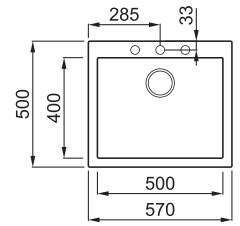

# QUADRA 105

1-medencés mosogatótálca

Részletes műszaki rajz: QR-kód a 71. oldalon

## JELLEMZŐK

Méreték (mm)	<b>570 x 500</b>
Szekrény méret (mm)	<b>600</b>
Kivágási méret (mm)	<b>550 x 480</b>
Medence mélység (mm)	<b>200</b>
Medence helyzete	<b>Nem megfordítható</b>