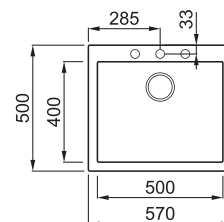

QUADRA 105

1-medencés mosogatótálca

Részletes műszaki rajz: QR-kód a 71. oldalon

JELLEMZŐK

Méreték (mm)	570 x 500
Szekrény méret (mm)	600
Kivágási méret (mm)	550 x 480
Medence mélység (mm)	200
Medence helyzete	Nem megfordítható