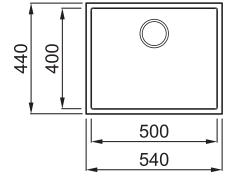

QUADRA 105 MUNKALAP ALÁ SZERELHETŐ

1-medencés mosogatótálca

Részletes műszaki rajz: QR-kód a 81. oldalon

Konyhai csaptelepek felszerelése a munkalapra

JELLEMZŐK

Méreték (mm)	540 x 440
Szekrény méret (mm)	600
Kivágási méret (mm)	500 x 400 R5
Medence mélység (mm)	200
Medence helyzete	Nem megfordítható