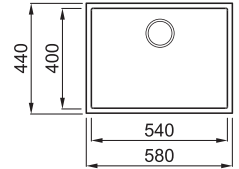

QUADRA 110 MUNKALAP ALÁ SZERELHETŐ

1-medencés mosogatótálca

Részletes műszaki rajz: QR-kód a 81. oldalon

Konyhai csaptelepek felszerelése a munkalapra

JELLEMZŐK

| | |
|----------------------|--------------------------|
| Méreték (mm) | 580 x 440 |
| Székény méret (mm) | 800 |
| Kivágási méret (mm) | 540 x 400 R5 |
| Medence mélység (mm) | 190 |
| Medence helyzete | Nem megfordítható |