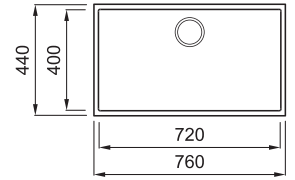

QUADRA 130 MUNKALAP ALÁ SZERELHETŐ

1-medencés mosogatótálca

Részletes műszaki rajz: QR-kód a 81. oldalon

Konyhai csaptelepek felszerelése a munkalapra

JELLEMZŐK

Méret (mm)	760 x 440
Székény méret (mm)	800
Kivágási méret (mm)	720 x 400 R5
Medence mélység (mm)	200
Medence helyzete	Nem megfordítható