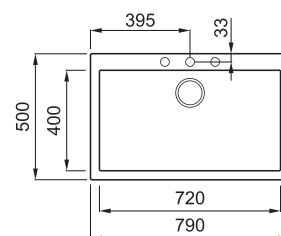

QUADRA 130

1-medencés mosogatótálca

Részletes műszaki rajz: QR-kód a 71. oldalon

ANYAGOK ÉS SZÍNEK

JELLEMZŐK

Méret (mm)	790 x 500
Székény méret (mm)	800
Kivágási méret (mm)	770 x 480
Medence mélység (mm)	200
Medence helyzete	Nem megfordítható