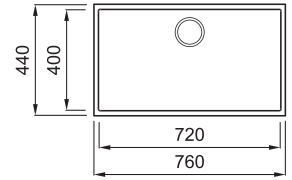

# QUADRA 130 MUNKALAP ALÁ SZERELHETŐ

1-medencés mosogatótálca

Részletes műszaki rajz: QR-kód a 81. oldalon

Konyhai csaptelepek felszerelése a munkalapra

## JELLEMZŐK

Méret (mm)	<b>760 x 440</b>
Székény méret (mm)	<b>800</b>
Kivágási méret (mm)	<b>720 x 400 R5</b>
Medence mélység (mm)	<b>200</b>
Medence helyzete	<b>Nem megfordítható</b>