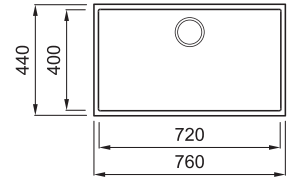

QUADRA 130 MUNKALAP ALÁ SZERELHETŐ

1-medencés mosogatótálca

Részletes műszaki rajz: QR-kód a 81. oldalon

Konyhai csaptelepek felszerelése a munkalapra

JELLEMZŐK

Méret (mm)	760 x 440
Székény méret (mm)	800
Kivágási méret (mm)	720 x 400 R5
Medence mélység (mm)	200
Medence helyzete	Nem megfordítható