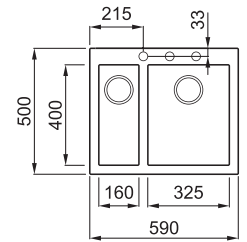

## 2-medencés mosogatótálca

Részletes műszaki rajz: QR-kód a 71. oldalon

### JELLEMZŐK

Méretek (mm)

**590 x 500**

Székény méret (mm)

**600**

Kivágási méret (mm)

**a rajz szerint**

1. Medence mélység (mm)