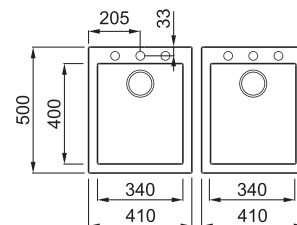

QUADRA 200

JELLEMZŐK

Méreték (mm) **410 x 500 + 410 x 500**

Szekrény méret (mm) **900**

Kivágási méret (mm)

390 x 480 + 390 x 480 (minimális távolság: 50 mm)

1. Medence mélység (mm) **190**

2. Medence mélység (mm) **190**

2-medencés mosogatótálca

Részletes műszaki rajz: QR-kód a 71. oldalon

GRANITEK
NATURAL GRANITE EFFECT

MATT

○	G68 Bianco	LGQ20068
●	G48 Cemento	LGQ20048
●	G43 Tortora	LGQ20043
●	G40 Nero	LGQ20040

CLASSIC

●	G62 Bianco Antico	LGQ20062
●	G59 Antracite	LGQ20059
●	G54 Nero Pietra	LGQ20054
●	G52 Bianco Pietra	LGQ20052
●	G51 Avena	LGQ20051