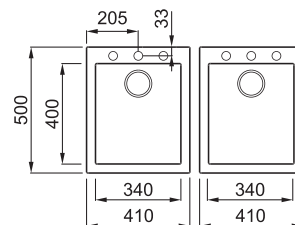

2-medencés mosogatótálca

Részletes műszaki rajz: QR-kód a 71. oldalon

MATT

	G68 Bianco	LGQ20068
	G48 Cemento	LGQ20048
	G43 Tortora	LGQ20043
	G40 Nero	LGQ20040

CLASSIC

	G62 Bianco Antico	LGQ20062
	G59 Antracite	LGQ20059
	G54 Nero Pietra	LGQ20054
	G52 Bianco Pietra	LGQ20052
	G51 Avena	LGQ20051