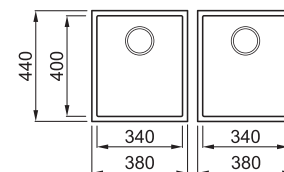

QUADRA 200 MUNKALAP ALÁ SZERELHETŐ

2-medencés mosogatótálca

Részletes műszaki rajz: QR-kód a 81. oldalon

Konyhai csaptelepek felszerelése a munkalapra

JELLEMZŐK

| | |
|-------------------------|--|
| Méret (mm) | 380 x 440 + 380 x 440 |
| Székény méret (mm) | 900 |
| Kivágási méret (mm) | 340 x 400 R5 + 340 x 400 R5 (minimális távolság: 50 mm) |
| 1. Medence mélység (mm) | 190 |
| 2. Medence mélység (mm) | 190 |
| Medence helyzete | Nem megfordítható |