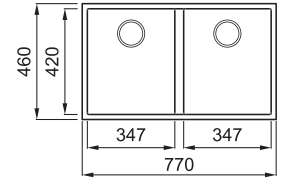

QUADRA 340 MUNKALAP ALÁ SZERELHETŐ

2-medencés mosogatótalca

Konyhai csaptelepek felszerelése a munkalapra

JELLEMZŐK

Méreték (mm)	770 x 460
Székreny méret (mm)	900
Kivágási méret (mm)	730 x 420 R5
1. Medence mélység (mm)	215
2. Medence mélység (mm)	215
Medence helyzete	Nem megfordítható