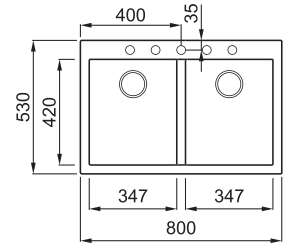

QUADRA 340

2-medencés mosogatótálca

Részletes műszaki rajz: QR-kód a 71. oldalon

JELLEMZŐK

Méretek (mm)	800 x 530
Székény méret (mm)	800
- ha az első komponens	900
Kivágási méret (mm)	780 x 510
1. Medence mélység (mm)	215
2. Medence mélység (mm)	215
Medence helyzete	Nem megfordítható