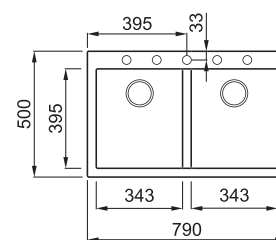

QUADRA 350

2-medencés mosogatótálca

Részletes műszaki rajz: QR-kód a 71. oldalon

ANYAGOK ÉS SZÍNEK

GRANITEK
NATURAL GRANITE EFFECT

MATT

	G68 Bianco	LGQ35068
	G48 Cemento	LGQ35048
	G43 Tortora	LGQ35043
	G40 Nero	LGQ35040

JELLEMZŐK

Méreték (mm)	790 x 500
Székény méret (mm)	800
Kivágási méret (mm)	770 x 480
1. Medence mélység (mm)	210
2. Medence mélység (mm)	210
Medence helyzete	Nem megfordítható

JAVASOLT KIEGÉSZÍTŐK