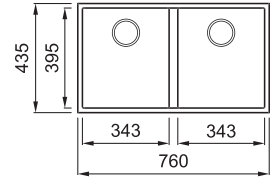

QUADRA 350 MUNKALAP ALÁ SZERELHETŐ

2-medencés mosogatótálca

Részletes műszaki rajz: QR-kód a 81. oldalon

Konyhai csaptelepek felszerelése a munkalapra

JELLEMZŐK

Méreték (mm)	760 x 435
Szekrény méret (mm)	800
Kivágási méret (mm)	720 x 395 R5
1. Medence mélység (mm)	220
2. Medence mélység (mm)	220
Medence helyzete	Nem megfordítható