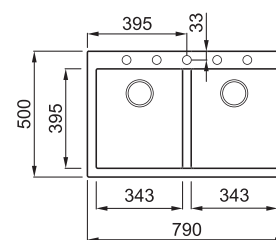

## 2-medencés mosogatótálca

Részletes műszaki rajz: QR-kód a 71. oldalon

#### JELLEMZŐK

Méret (mm)	<b>790 x 500</b>
Székény méret (mm)	<b>800</b>
Kivágási méret (mm)	<b>770 x 480</b>
1. Medence mélység (mm)	<b>210</b>
2. Medence mélység (mm)	<b>210</b>
Medence helyzete	<b>Nem megfordítható</b>