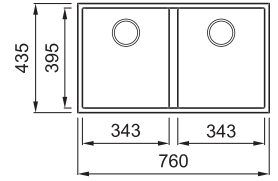

# QUADRA 350 MUNKALAP ALÁ SZERELHETŐ

2-medencés mosogatótálca

Részletes műszaki rajz: QR-kód a 81. oldalon

Konyhai csaptelepek felszerelése a munkalapra

## JELLEMZŐK

Méreték (mm)	<b>760 x 435</b>
Szekrény méret (mm)	<b>800</b>
Kivágási méret (mm)	<b>720 x 395 R5</b>
1. Medence mélység (mm)	<b>220</b>
2. Medence mélység (mm)	<b>220</b>
Medence helyzete	<b>Nem megfordítható</b>