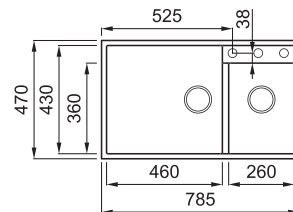

# QUADRA 440 MUNKALAP ALÁ SZERELHETŐ

2-medencés mosogatótálca

Részletes műszaki rajz: QR-kód a 81. oldalon

Konyhai csaptelepek felszerelése a munkalapra

## JELLEMZŐK

Méret (mm)	<b>785 x 470</b>
Szekrény méret (mm)	<b>900</b>
Kivágási méret (mm)	<b>745 x 430 R5</b>
1. Medence mélység (mm)	<b>215</b>
2. Medence mélység (mm)	<b>190</b>
Medence helyzete	<b>Nem megfordítható</b>