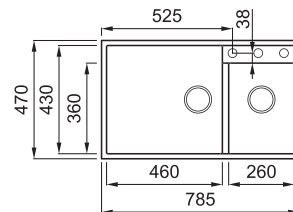

QUADRA 440 MUNKALAP ALÁ SZERELHETŐ

2-medencés mosogatótálca

Részletes műszaki rajz: QR-kód a 81. oldalon

Konyhai csaptelepek felszerelése a munkalapra

JELLEMZŐK

Méret (mm)	785 x 470
Szekrény méret (mm)	900
Kivágási méret (mm)	745 x 430 R5
1. Medence mélység (mm)	215
2. Medence mélység (mm)	190
Medence helyzete	Nem megfordítható