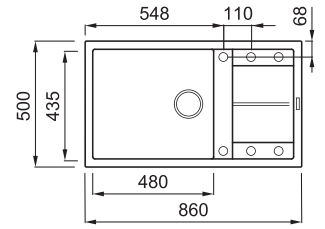

# UNICO 410

1-medencés mosogatótálca csepegtetővel

Részletes műszaki rajz: QR-kód a 91. oldalon

## JELLEMZŐK

Méret (mm)	<b>860 x 500</b>
Szekrény méret (mm)	<b>600</b>
Kivágási méret (mm)	<b>840 x 480</b>
Medence mélység (mm)	<b>200</b>
Medence helyzete	<b>Megfordítható</b>