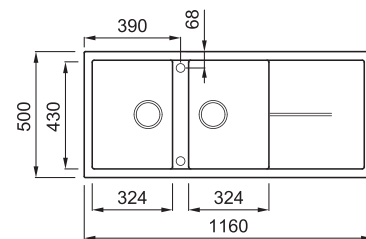

UNICO 500

2-medencés mosogatótálca csepegtetővel

Részletes műszaki rajz: QR-kód a 91. oldalon

ANYAGOK ÉS SZÍNEK

JELLEMZŐK

Méret (mm)	1160 x 500
Szekrény méret (mm)	800
Kivágási méret (mm)	1140 x 480
1. Medence mélység (mm)	200
2. Medence mélység (mm)	200
Medence helyzete	Megfordítható