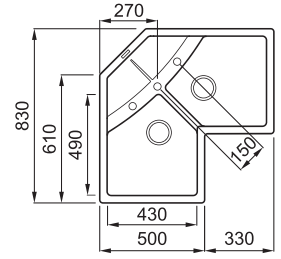

Részletes műszaki rajz: QR-kód a 91. oldalon

2021. szeptemberétől
kapható

ANYAGOK ÉS SZÍNEK

GRANITEK
NATURAL GRANITE EFFECT

METAL

- M79 Aluminium LMUCOR79
- M73 Titanium LMUCOR73
- M70 Ghisa LMUCOR70

GRANITEK
NATURAL GRANITE EFFECT

MATT

- G68 Bianco LGUCOR68
- G48 Cemento LGUCOR48
- G43 Tortora LGUCOR43
- G40 Nero LGUCOR40

CLASSIC

- G62 Bianco Antico LGUCOR62
- G59 Antracite LGUCOR59
- G55 Grigio Pietra LGUCOR55
- G54 Nero Pietra LGUCOR54
- G52 Bianco Pietra LGUCOR52
- G51 Avena LGUCOR51

JELLEMZŐK

Méret (mm)	830 x 830
Szekrény méret (mm)	Sarok
Kivágási méret (mm)	Munkalapra szerelhető a rajz szerint
1. Medence mélység (mm)	190
2. Medence mélység (mm)	190
Medence helyzete	Megfordítható

JAVASOLT KIEGÉSZÍTŐK

4 5 9 25 50 75 163 202 203 204 205 299 327 328 329 330