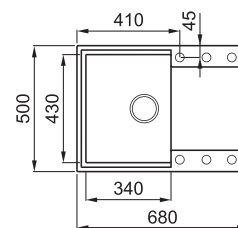

EASY 135

1-medencés mosogatótálca csepegtetővel

Részletes műszaki rajz: QR-kód a 115. oldalon

JELLEMZŐK

Méreték (mm)	680 x 500
Szekrény méret (mm)	450
- ha az első komponens	600
Kivágási méret (mm)	660 x 480
Medence mélység (mm)	210
Medence helyzete	Megfordítható