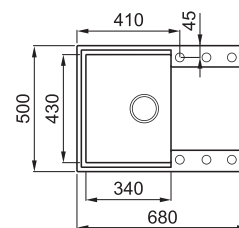

EASY 135

1-medencés mosogatótálca csepegtetővel

Részletes műszaki rajz: QR-kód a 115. oldalon

JELLEMZŐK

Méreték (mm)	680 x 500
Szekrény méret (mm)	450
- ha az első komponens	600
Kivágási méret (mm)	660 x 480
Medence mélység (mm)	210
Medence helyzete	Megfordítható