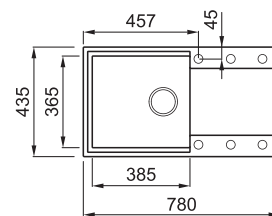

EASY 290

1-medencés mosogatótálca csepegtetővel

Részletes műszaki rajz: QR-kód a 115. oldalon

JELLEMZŐK

Méreték (mm)	780 x 435
Szokrány méret (mm)	500
- ha az első komponens	600
Kivágási méret (mm)	760 x 415
Medence mélység (mm)	210
Medence helyzete	Megfordítható