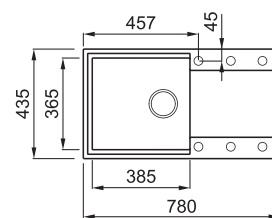

EASY 290

1-medencés mosogatótálca csepegtetővel

Részletes műszaki rajz: QR-kód a 115. oldalon

JELLEMZŐK

Méreték (mm)	780 x 435
Szokrány méret (mm)	500
- ha az első komponens	600
Kivágási méret (mm)	760 x 415
Medence mélység (mm)	210
Medence helyzete	Megfordítható