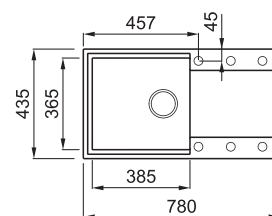

EASY 290

1-medencés mosogatótálca csepegtetővel

Részletes műszaki rajz: QR-kód a 115. oldalon

JELLEMZŐK

Méreték (mm)	780 x 435
Szokrány méret (mm)	500
- ha az első komponens	600
Kivágási méret (mm)	760 x 415
Medence mélység (mm)	210
Medence helyzete	Megfordítható