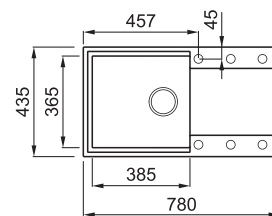

EASY 290

1-medencés mosogatótálca csepegtetővel

Részletes műszaki rajz: QR-kód a 115. oldalon

JELLEMZŐK

Méreték (mm)	780 x 435
Szekrény méret (mm)	500
- ha az első komponens	600
Kivágási méret (mm)	760 x 415
Medence mélység (mm)	210
Medence helyzete	Megfordítható