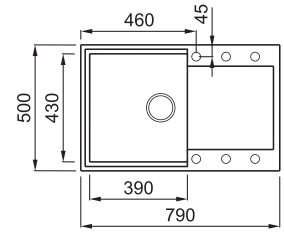

EASY 300

1-medencés mosogatótálca csepegtetővel

Részletes műszaki rajz: QR-kód a 115. oldalon

JELLEMZŐK

Méreték (mm)	790 x 500
Szekrény méret (mm)	500
- ha az első komponens	600
Kivágási méret (mm)	770 x 480
Medence mélység (mm)	220
Medence helyzete	Megfordítható