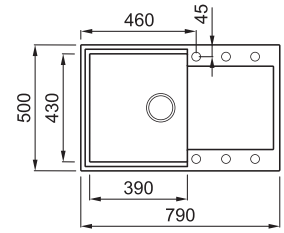

# EASY 300

1-medencés mosogatótálca csepegtetővel

Részletes műszaki rajz: QR-kód a 115. oldalon

## JELLEMZŐK

Méreték (mm)	<b>790 x 500</b>
Szekrény méret (mm)	<b>500</b>
- ha az első komponens	<b>600</b>
Kivágási méret (mm)	<b>770 x 480</b>
Medence mélység (mm)	<b>220</b>
Medence helyzete	<b>Megfordítható</b>