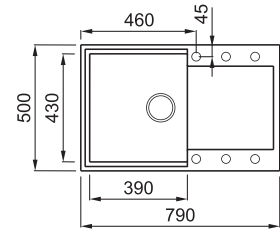

# EASY 300

1-medencés mosogatótálca csepegtetővel

Részletes műszaki rajz: QR-kód a 115. oldalon

## JELLEMZŐK

Méreték (mm)	<b>790 x 500</b>
Szekrény méret (mm)	<b>500</b>
- ha az első komponens	<b>600</b>
Kivágási méret (mm)	<b>770 x 480</b>
Medence mélység (mm)	<b>220</b>
Medence helyzete	<b>Megfordítható</b>