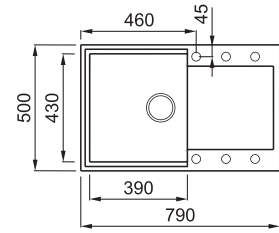

EASY 300

1-medencés mosogatótálca csepegtetővel

Részletes műszaki rajz: QR-kód a 115. oldalon

JELLEMZŐK

Méreték (mm)	790 x 500
Szekrény méret (mm)	500
- ha az első komponens	600
Kivágási méret (mm)	770 x 480
Medence mélység (mm)	220
Medence helyzete	Megfordítható