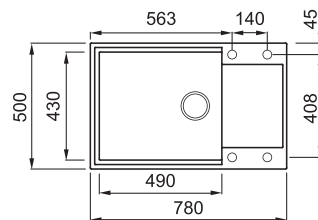

EASY 310

1-medencés mosogatótálca csepegtetővel

Részletes műszaki rajz: QR-kód a 115. oldalon

JELLEMZŐK

Méreték (mm)	780 x 500
Szekrény méret (mm)	600
- ha az első komponens	800
Kivágási méret (mm)	760 x 480
Medence mélység (mm)	200
Medence helyzete	Megfordítható